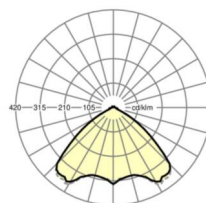

параметры

номер заказа	19480006090
код EAN	4020863405732
номер таможенного тарифа	94051190
Знак прохождения контроля	IP 20, класс защиты I, ENEC10 VDE, F, HACCP DIN10500/Food/IFS-пригодность для применения/BRC, Indoor, CE
Степень ударпрочности IK	IK03 (-20°C bis 40°C)
Температура окружения	ta -20°C в 40°C
Особые свойства	Готовность к IoT «Ready for IoT»
Гарантийный срок	5 лет
Государственные программы поддержки	BEG - государственные субсидии для энергосберегающих зданий (действительна только для Германии)

электротехника

Балласт	Электронный драйвер DALI2 (1 штука)
Мощность системы	37W
сетевое напряжение	230V/50Hz
автоматический предохранитель (пусковой ток)	13 штук/B10, 21 штук/B16, 21 штук/C10, 35 штук/C16
класс энергосбережения/Источник света	E

Оптика

Оснастка	LED, цветопередача/оттенок света CRI ≥ 80 / 3000K
Допуск для координаты цветности (MacAdam)	3SDCM
Фотобиологическая безопасность (светильник)	RG1
Номинальный световой поток	5679lm
Срок службы LED	50000h L80/B10 (Tq 40°C)
светоотдача светильников	152lm/W
Угол излучения	105° (C0) / 105° (C90)
UGR поп./вдоль	21.9 / 22.2

DEEP-LINK

<https://www.regiolum.de/ru/article/19480006090>

Ссылка	LED 6000lm 830
ηLB	100 %
Φ ↓/↑	98 % / 2 %
UGR поп./вдоль	21.9 / 22.2